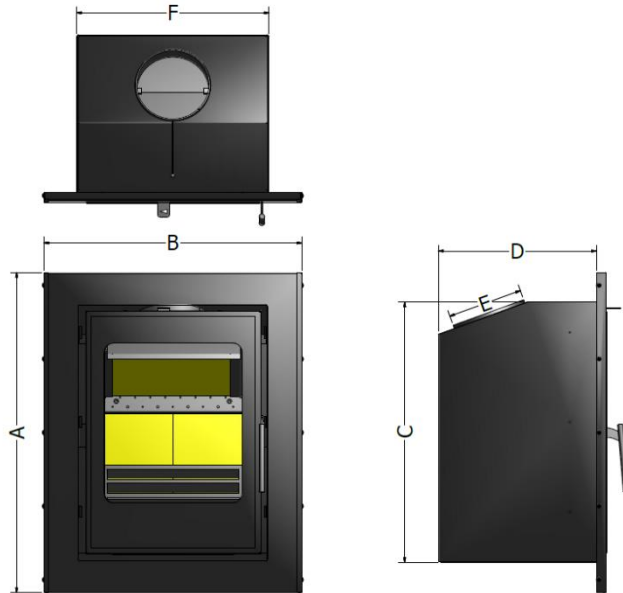

# Vitae Cassette Dimensions

Dimensions in MM	A	B	C	D	E	F
Vitae 6	680	547	553	355	127	408
Vitae 9	680	670	553	355	127	533
Vitae 11	680	797	553	355	153	658